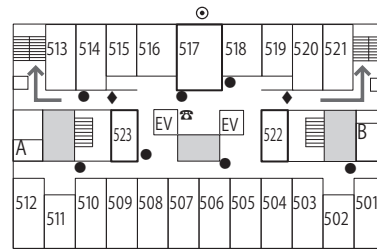

2F

- | | |
|---------|---------|
| 201 講義室 | 207 講義室 |
| 202 講義室 | 208 講義室 |
| 203 講義室 | 209 演習室 |
| 204 講義室 | 210 講義室 |
| 205 講義室 | 211 講義室 |
| 206 講義室 | |
| | A 女子トイレ |
| | B 男子トイレ |

3F

- | | |
|---------|---------------|
| 201 講義室 | A ロッカー室(1年生用) |
| 301 講義室 | B ロッカー室(1年生用) |
| 302 講義室 | C 女子トイレ |
| 303 講義室 | D 男子トイレ |
| 304 講義室 | |
| 305 講義室 | |
| 306 講義室 | |

4F

- | | |
|-------------|---------|
| 401 演習室 | 408 講義室 |
| 402 演習室 | 409 講義室 |
| 403 歴史遺産準備室 | 410 講義室 |
| 404 演習室 | 411 講義室 |
| 405 演習室 | |
| 406 演習室 | A 女子トイレ |
| 407 講義室 | B 男子トイレ |

5F

- | | | |
|----------------|------------------|---------------|
| 501 粟野研究室 基盤教 | 511 村山研究室 基盤教 | 521 亀山研究室 基盤教 |
| 502 院生室 | 512 松田(俊)研究室 歴産 | 522 演習室 |
| 503 菅付研究室 基盤教 | 513 志村研究室 歴産 | 523 演習室 |
| 504 花田研究室 基盤教 | 514 玉井研究室 文芸 | |
| 505 トミヤマ研究室 文芸 | 515 ナカタニD研究室 文芸 | A 女子トイレ |
| 506 長岡研究室 文芸 | 516 タツオ研究室 文芸 | B 男子トイレ |
| 507 石川研究室 文芸 | 517 教職演習室 | |
| 508 坂東研究室 基盤教 | 518 土田研究室 基盤教 | |
| 509 岡研究室 歴産 | 519 | |
| 510 加藤研究室 基盤教 | 520 吉田(卓)研究室 基盤教 | |