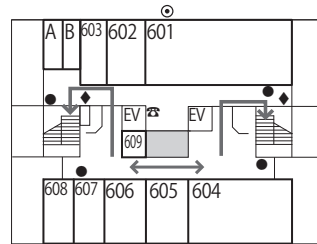

2F

- | | |
|---------|---------|
| 201 講義室 | 207 講義室 |
| 202 講義室 | 208 講義室 |
| 203 講義室 | 209 演習室 |
| 204 講義室 | 210 講義室 |
| 205 講義室 | 211 講義室 |
| 206 講義室 | |
| | A 女子トイレ |
| | B 男子トイレ |

3F

- | | |
|---------|---------------|
| 201 講義室 | A ロッカー室(1年生用) |
| 301 講義室 | B ロッカー室(1年生用) |
| 302 講義室 | C 女子トイレ |
| 303 講義室 | D 男子トイレ |
| 304 講義室 | |
| 305 講義室 | |
| 306 講義室 | |

4F

- | | |
|-------------|---------|
| 401 演習室 | 408 講義室 |
| 402 演習室 | 409 講義室 |
| 403 歴史遺産準備室 | 410 講義室 |
| 404 演習室 | 411 講義室 |
| 405 演習室 | |
| 406 演習室 | A 女子トイレ |
| 407 講義室 | B 男子トイレ |

5F

- | | | |
|----------------|------------------|---------------|
| 501 粟野研究室 基盤教 | 511 村山研究室 基盤教 | 521 亀山研究室 基盤教 |
| 502 院生室 | 512 松田(俊)研究室 歴産 | 522 演習室 |
| 503 菅付研究室 基盤教 | 513 志村研究室 歴産 | 523 演習室 |
| 504 花田研究室 基盤教 | 514 玉井研究室 文芸 | |
| 505 トミヤマ研究室 文芸 | 515 ナカタニD研究室 文芸 | A 女子トイレ |
| 506 長岡研究室 文芸 | 516 タツオ研究室 文芸 | B 男子トイレ |
| 507 石川研究室 文芸 | 517 教職演習室 | |
| 508 坂東研究室 基盤教 | 518 土田研究室 基盤教 | |
| 509 岡研究室 歴産 | 519 | |
| 510 加藤研究室 基盤教 | 520 吉田(卓)研究室 基盤教 | |

6F

- | | |
|----------|----------|
| 601 会議室 | 607 副学長室 |
| 602 会議室 | 608 副学長室 |
| 603 会議室 | 609 会議室 |
| 604 談話室 | |
| 605 理事長室 | A 女子トイレ |
| 606 学長室 | B 男子トイレ |

7F

- 701 THE TOP